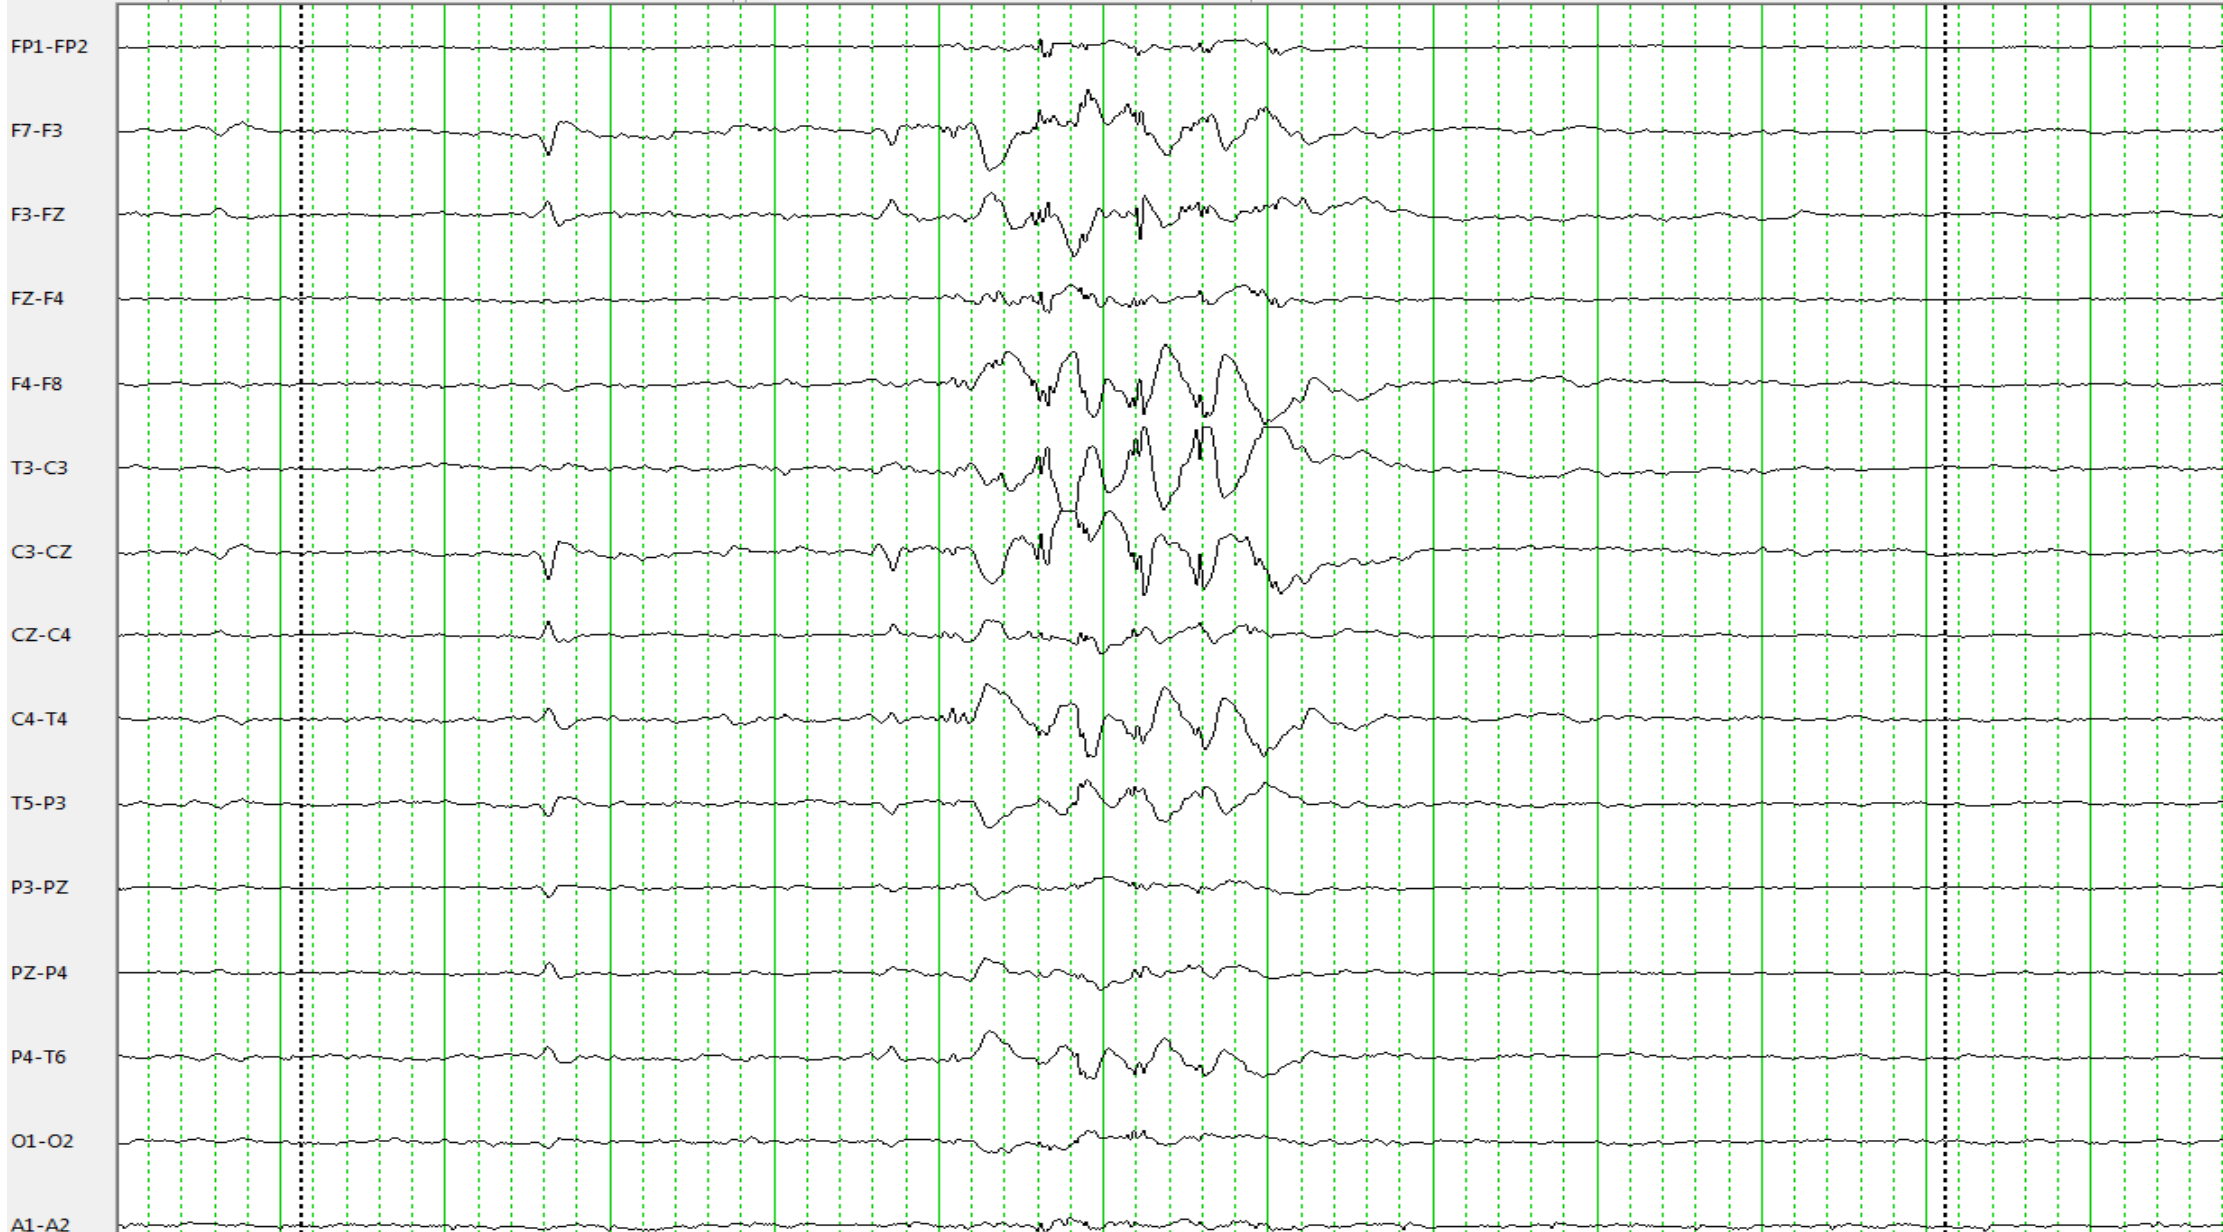

Vel: 30

Av. Paseo de las Palmas # 745-1204, Col. Lomas de Chapultepec, C.P. 11000, CDMX TEL: 55 5281-3085

EEG Anywhere - [DEMO EEG 14-04-2012 08-16-42]

Archivo Editar Ver Herramientas Ventana Ayuda

Reloj 00:15:10 Av. Paseo de las Palmas # 745-1204, Col. Lomas de Chapultepec, C.P. 11000, CDMX TEL: 55 5281-3085 Reloj 00:15:20

EEG Anywhere - [DEMO EEG 14-04-2012 08-16-42]

Archivo Editar Ver Herramientas Ventana Ayuda

Reloj 00:15:10

Reloj 00:15:20

Av. Paseo de las Palmas # 745-1204, Col. Lomas de Chapultepec, C.P. 11000, CDMX TEL: 55 5281-3085