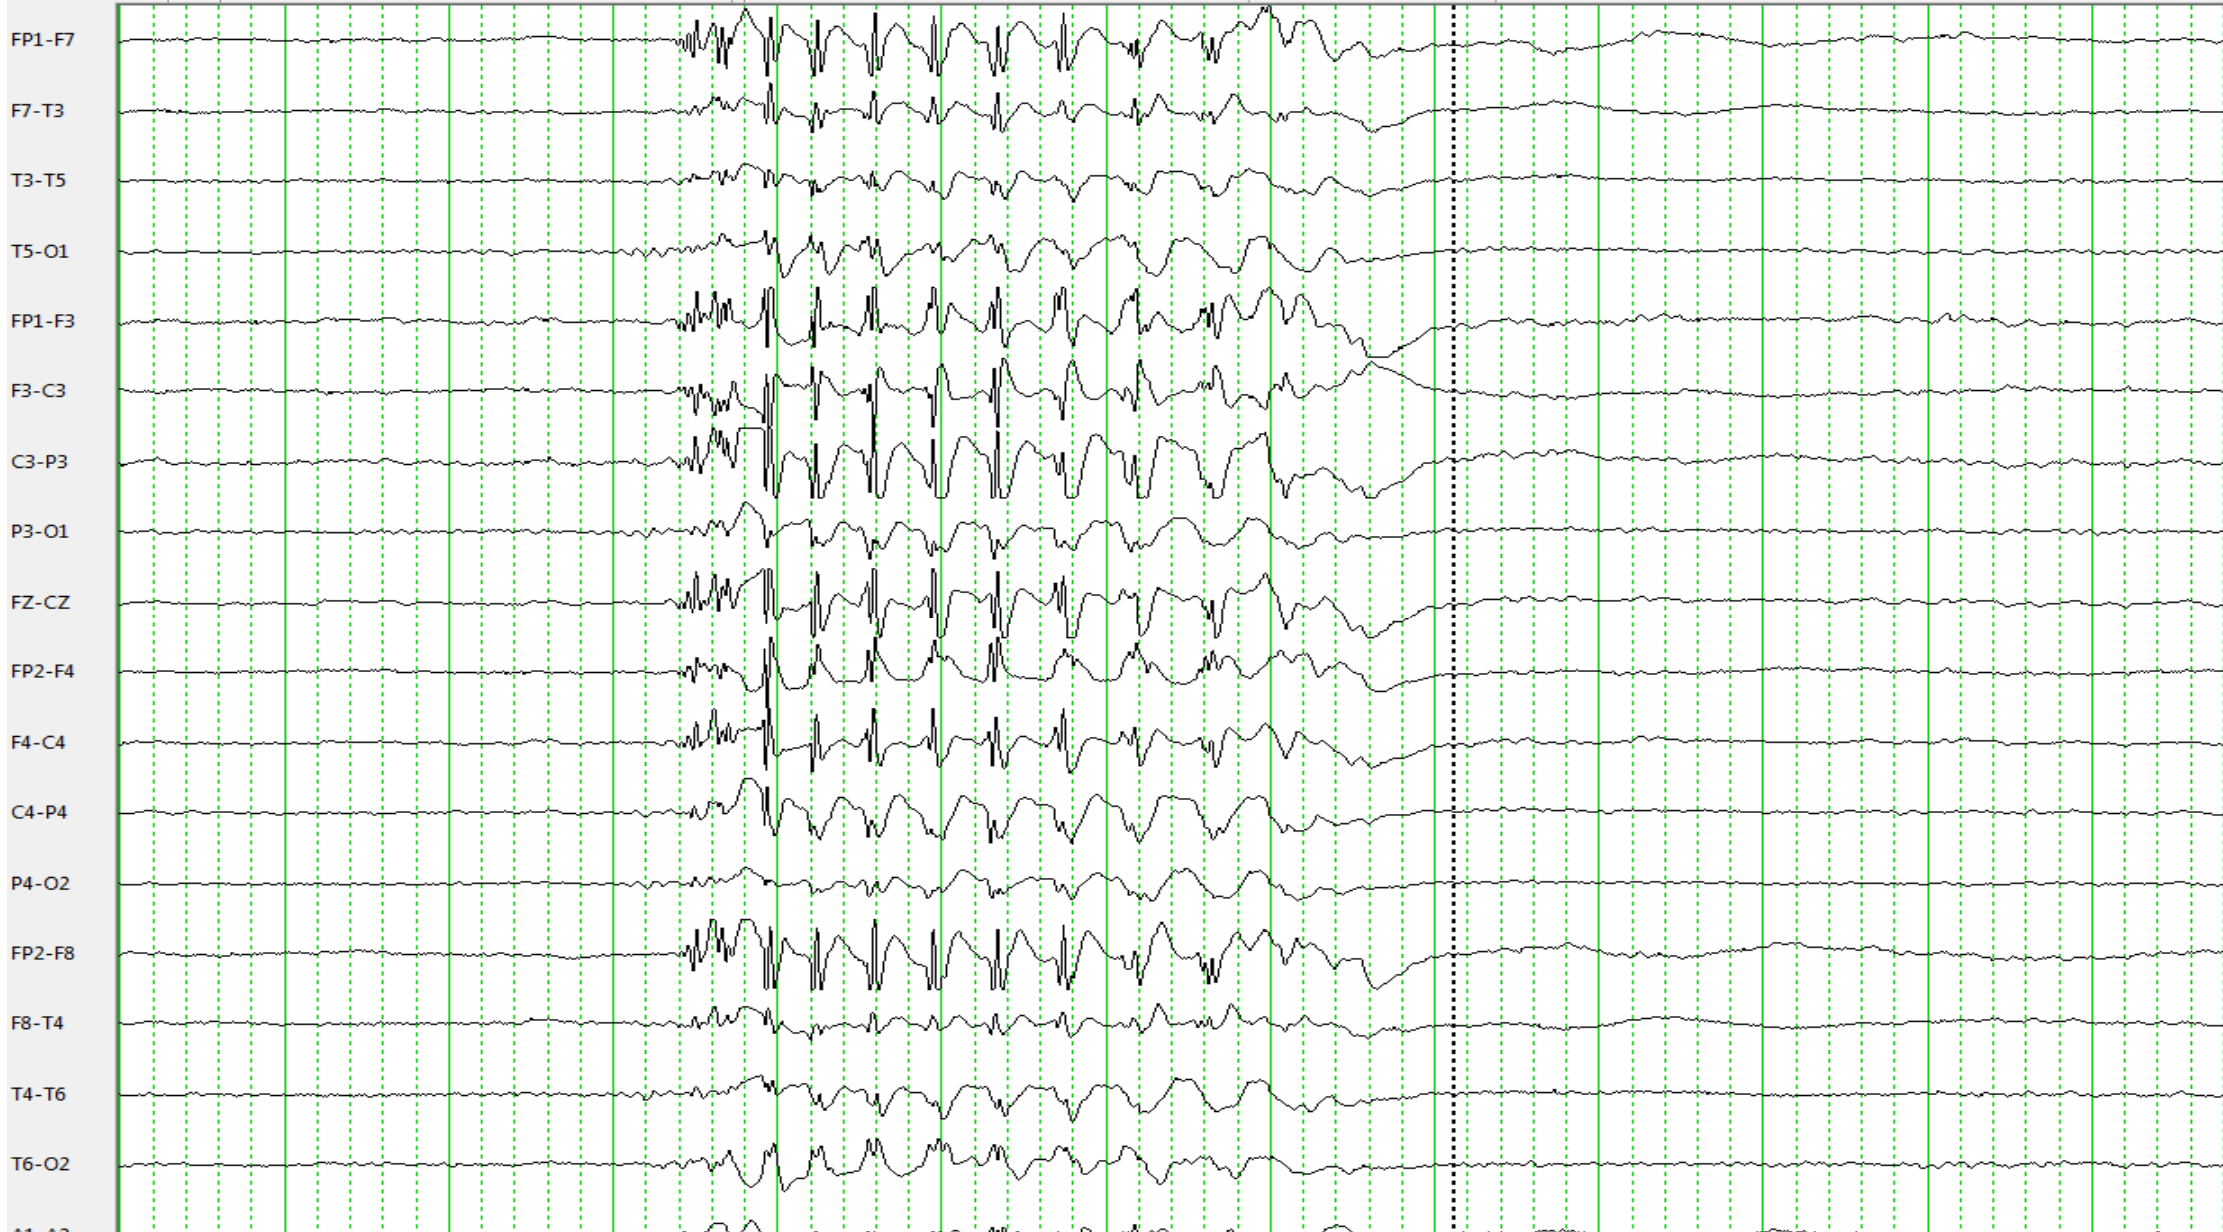

Vel: 30

Av. Paseo de las Palmas # 745-1204, Col. Lomas de Chapultepec, C.P. 11000, CDMX TEL: 55 5281-3085

EEG Anywhere - [DEMO EEG 14-04-2012 08-16-42]

Archivo Editar Ver Herramientas Ventana Ayuda

Reloj 00:15:10 Av. Paseo de las Palmas # 745-1204, Col. Lomas de Chapultepec, C.P. 11000, CDMX TEL: 55 5281-3085 Reloj 00:15:20