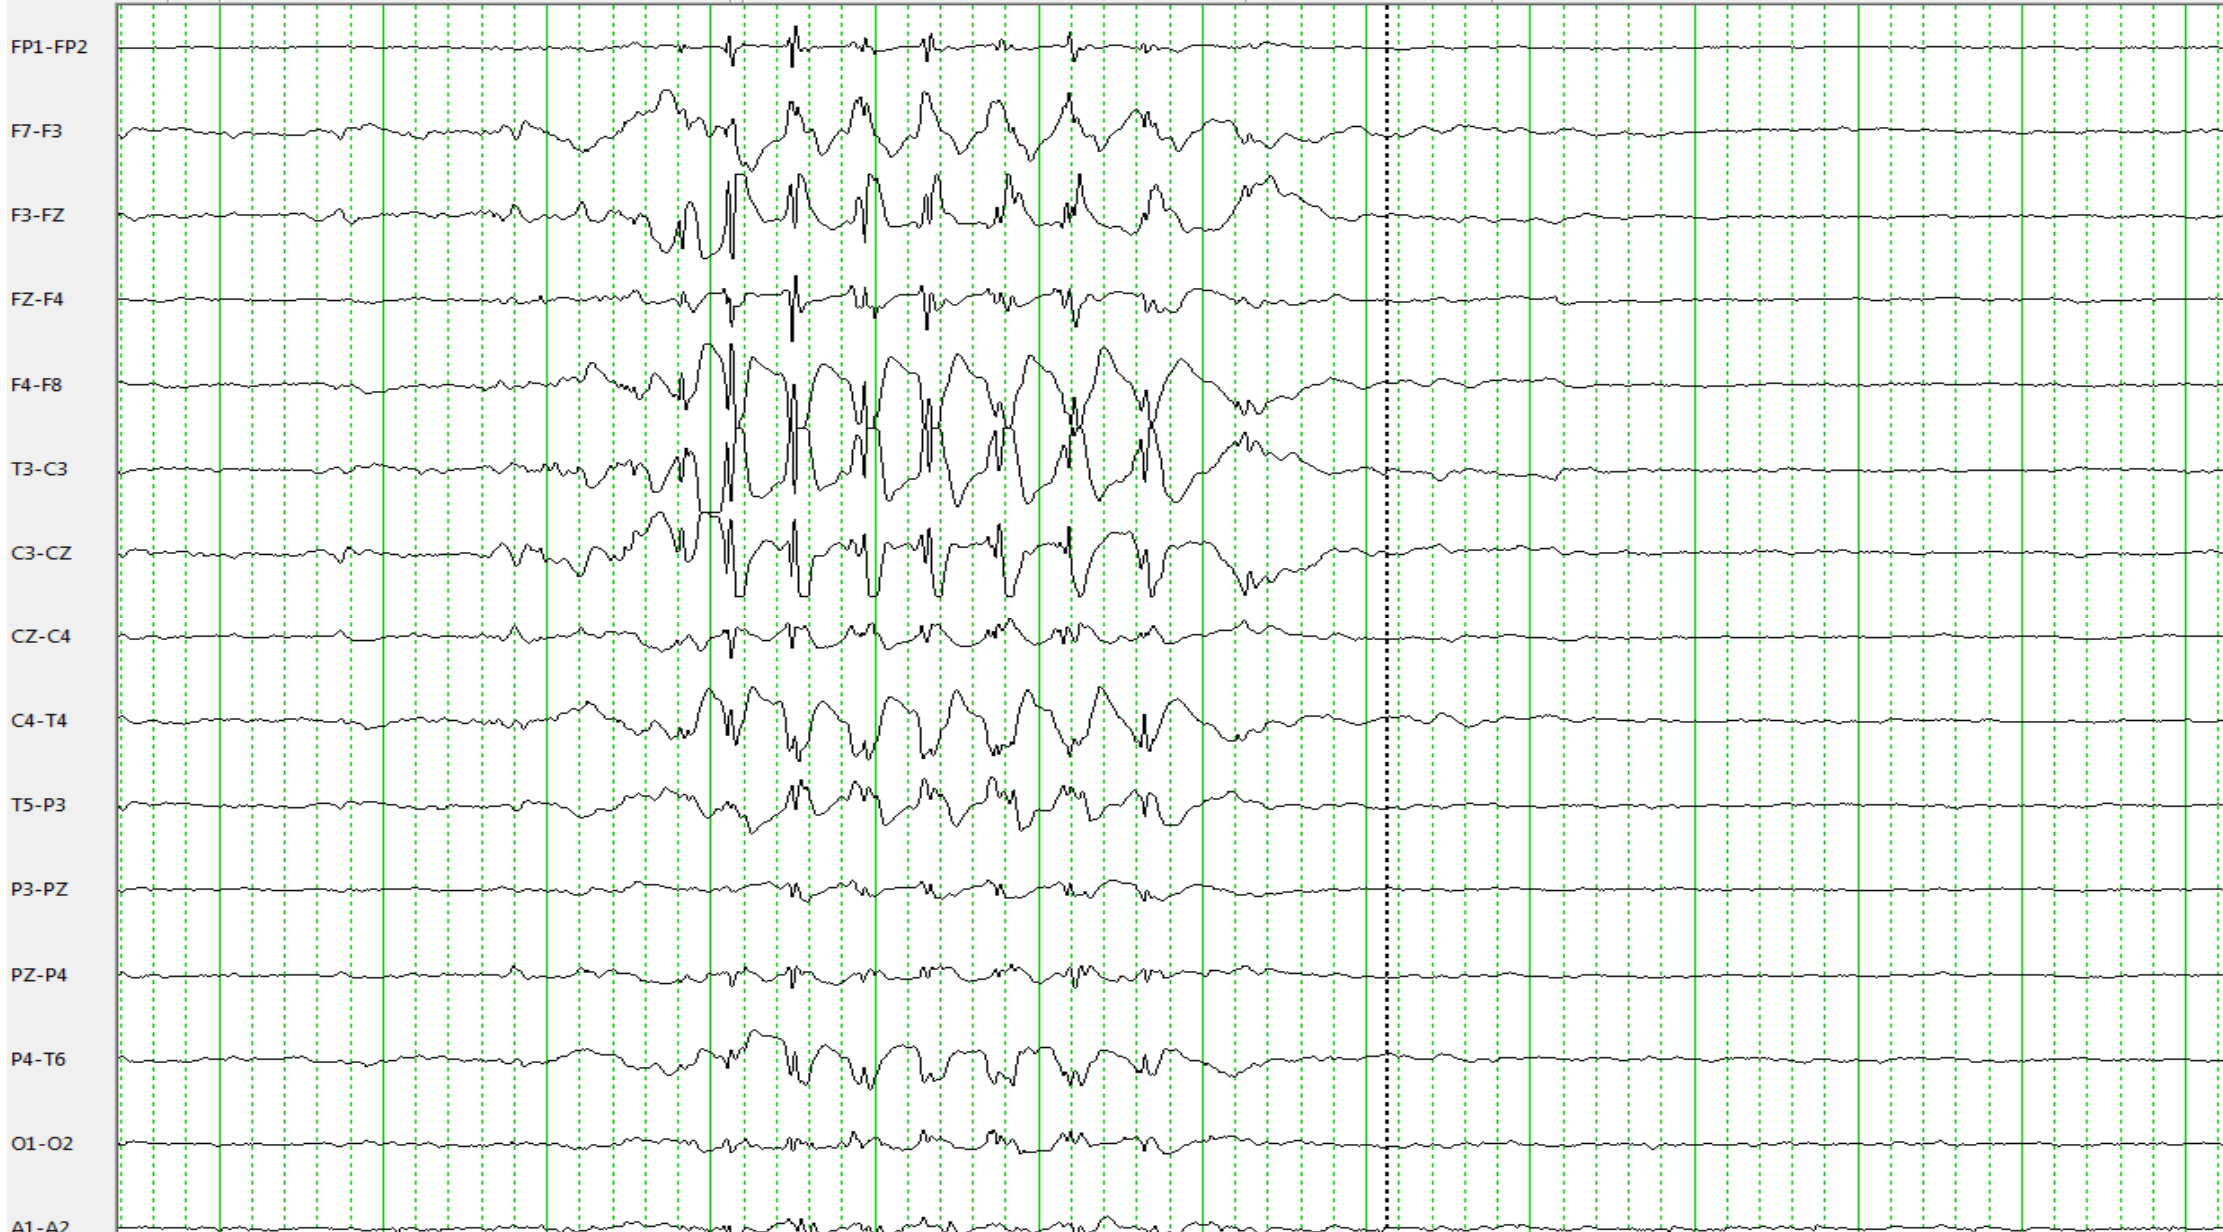

EEG Anywhere - [DEMO EEG 14-04-2012 08-16-42]

Archivo Editar Ver Herramientas Ventana Ayuda

Av. Paseo de las Palmas # 745-1204, Col. Lomas de Chapultepec, C.P. 11000, CDMX TEL: 55 5281-3085

Av. Paseo de las Palmas # 745-1204, Col. Lomas de Chapultepec, C.P. 11000, CDMX TEL: 55 5281-3085

Reloj 00:16:50

Av. Paseo de las Palmas # 745-1204, Col. Lomas de Chapultepec, C.P. 11000, CDMX TEL: 55 5281-3085

EEG Anywhere - [DEMO EEG 14-04-2012 08-16-42]

Archivo Editar Ver Herramientas Ventana Ayuda